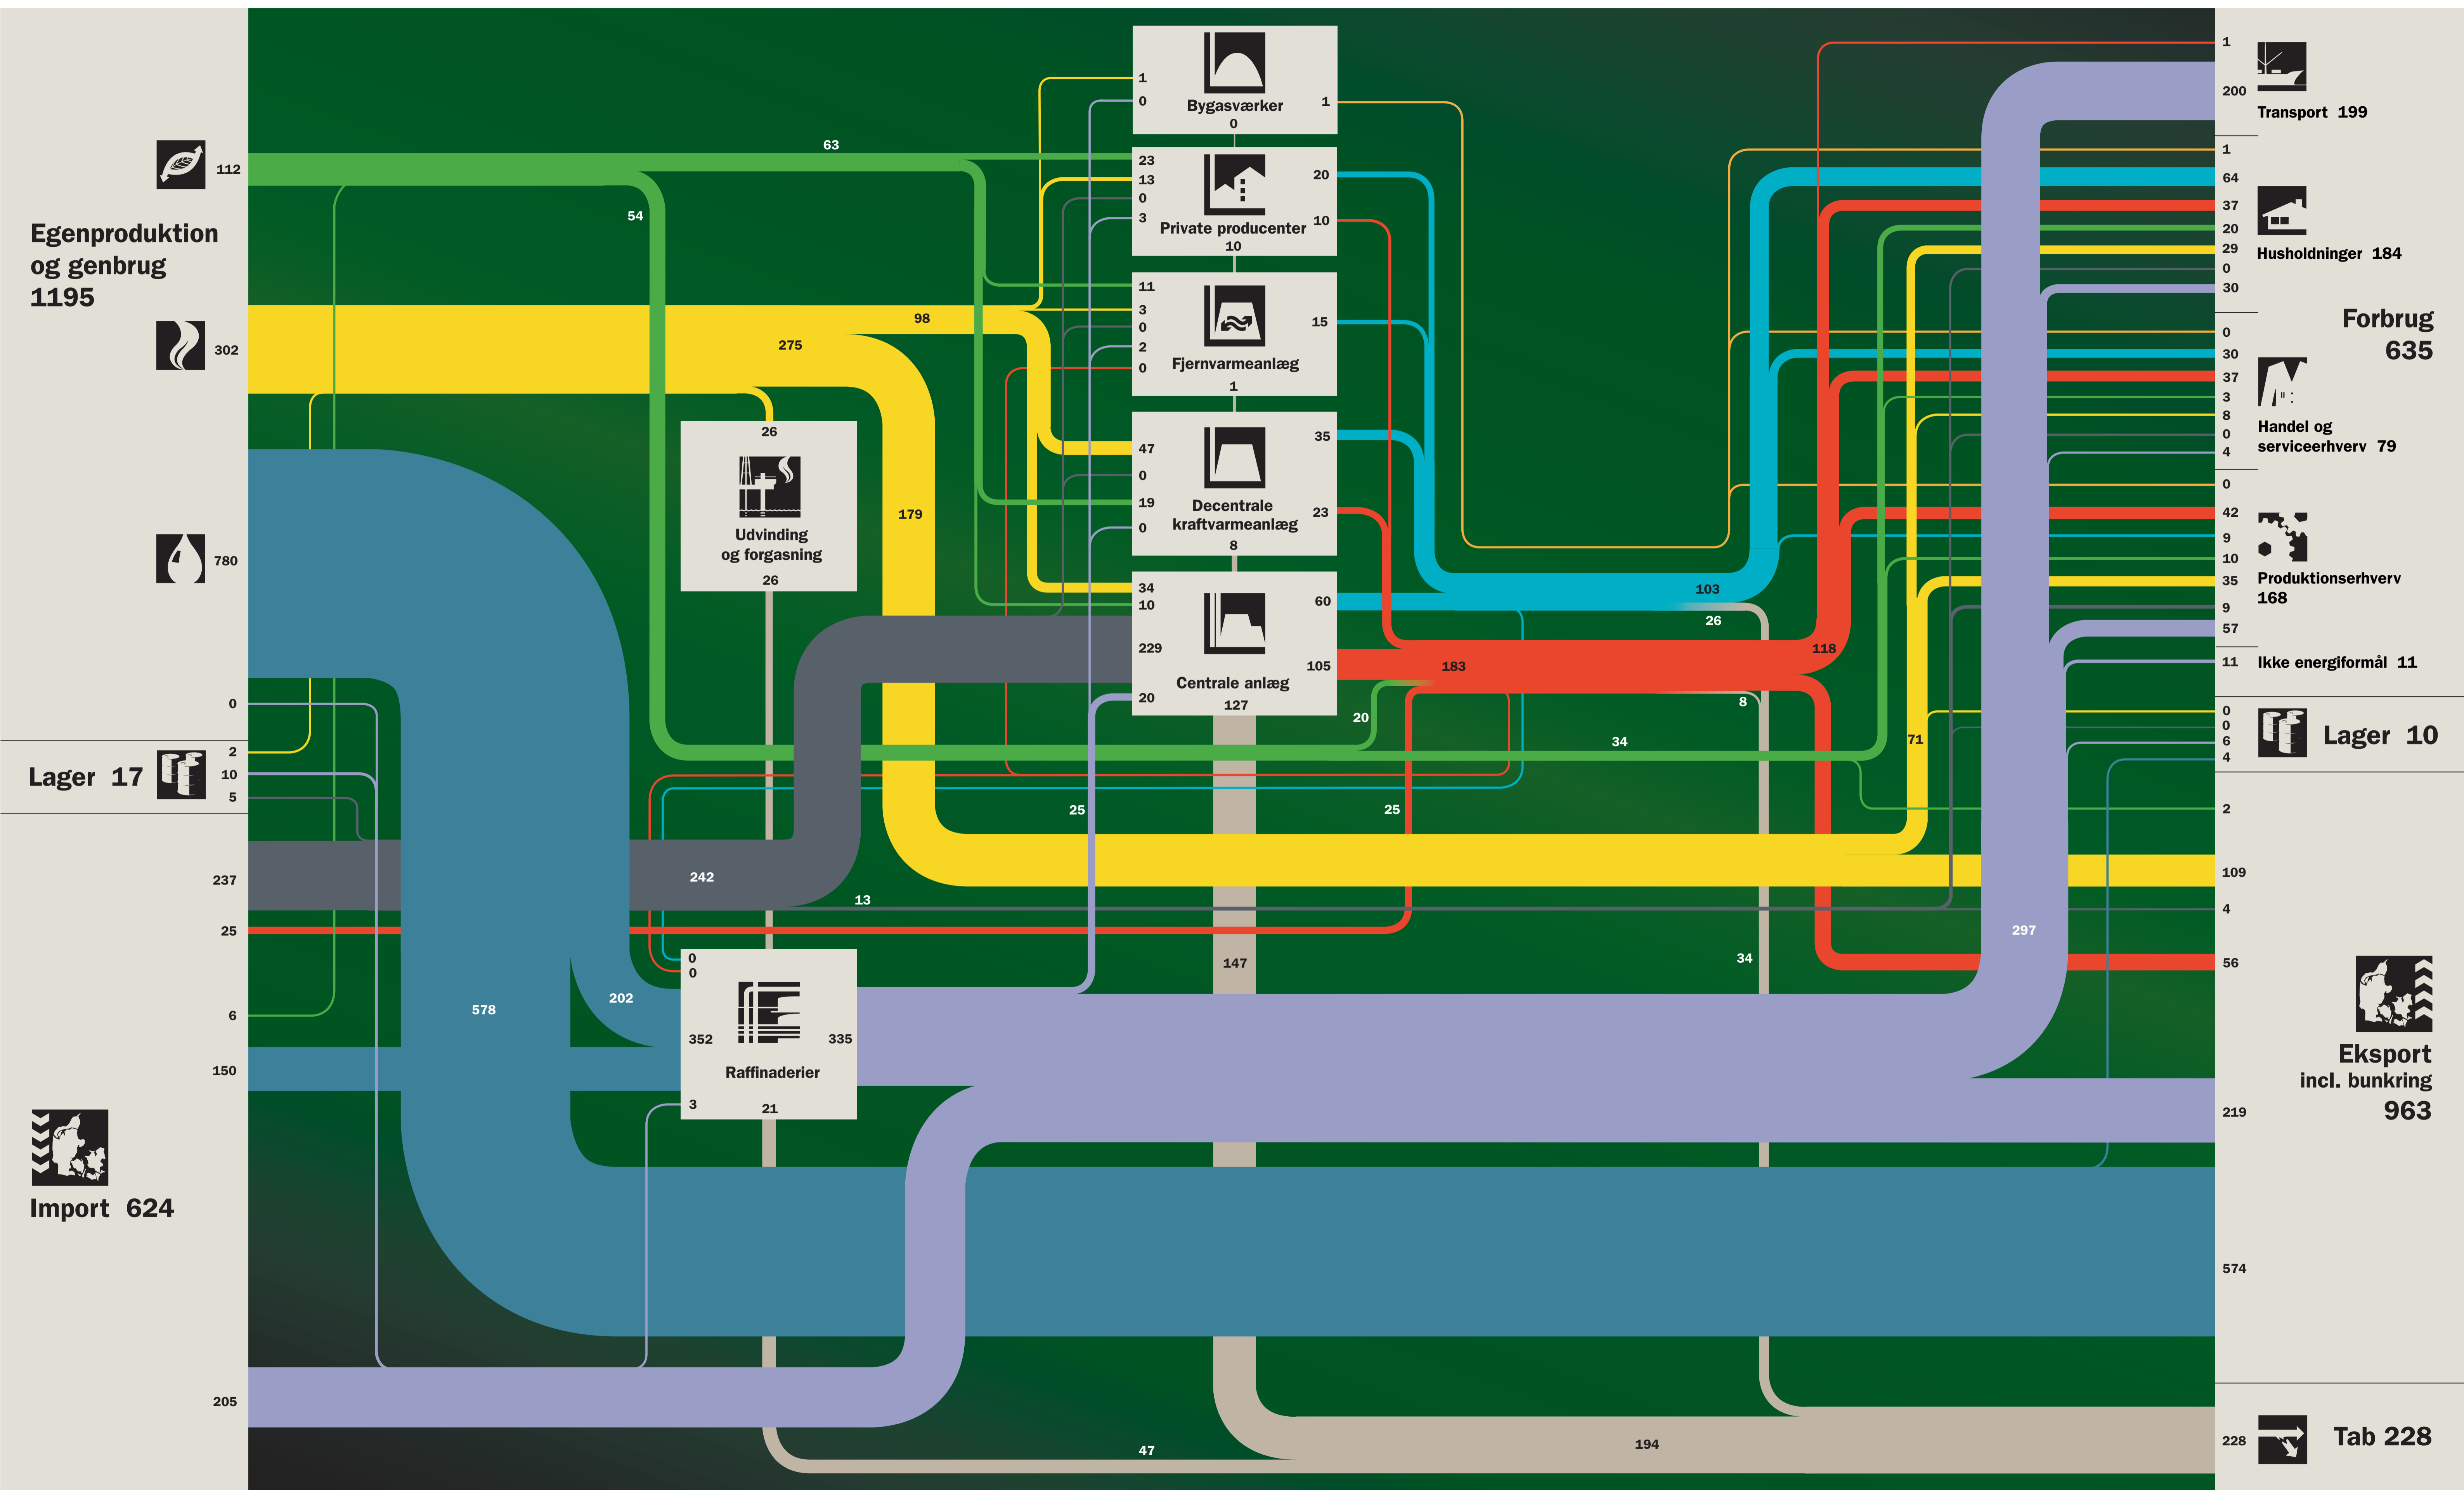

Danmarks energistrømme 2003

Tilgang

Konvertering og fordeling

Afgang

Enhed: PetaJoule (PJ)