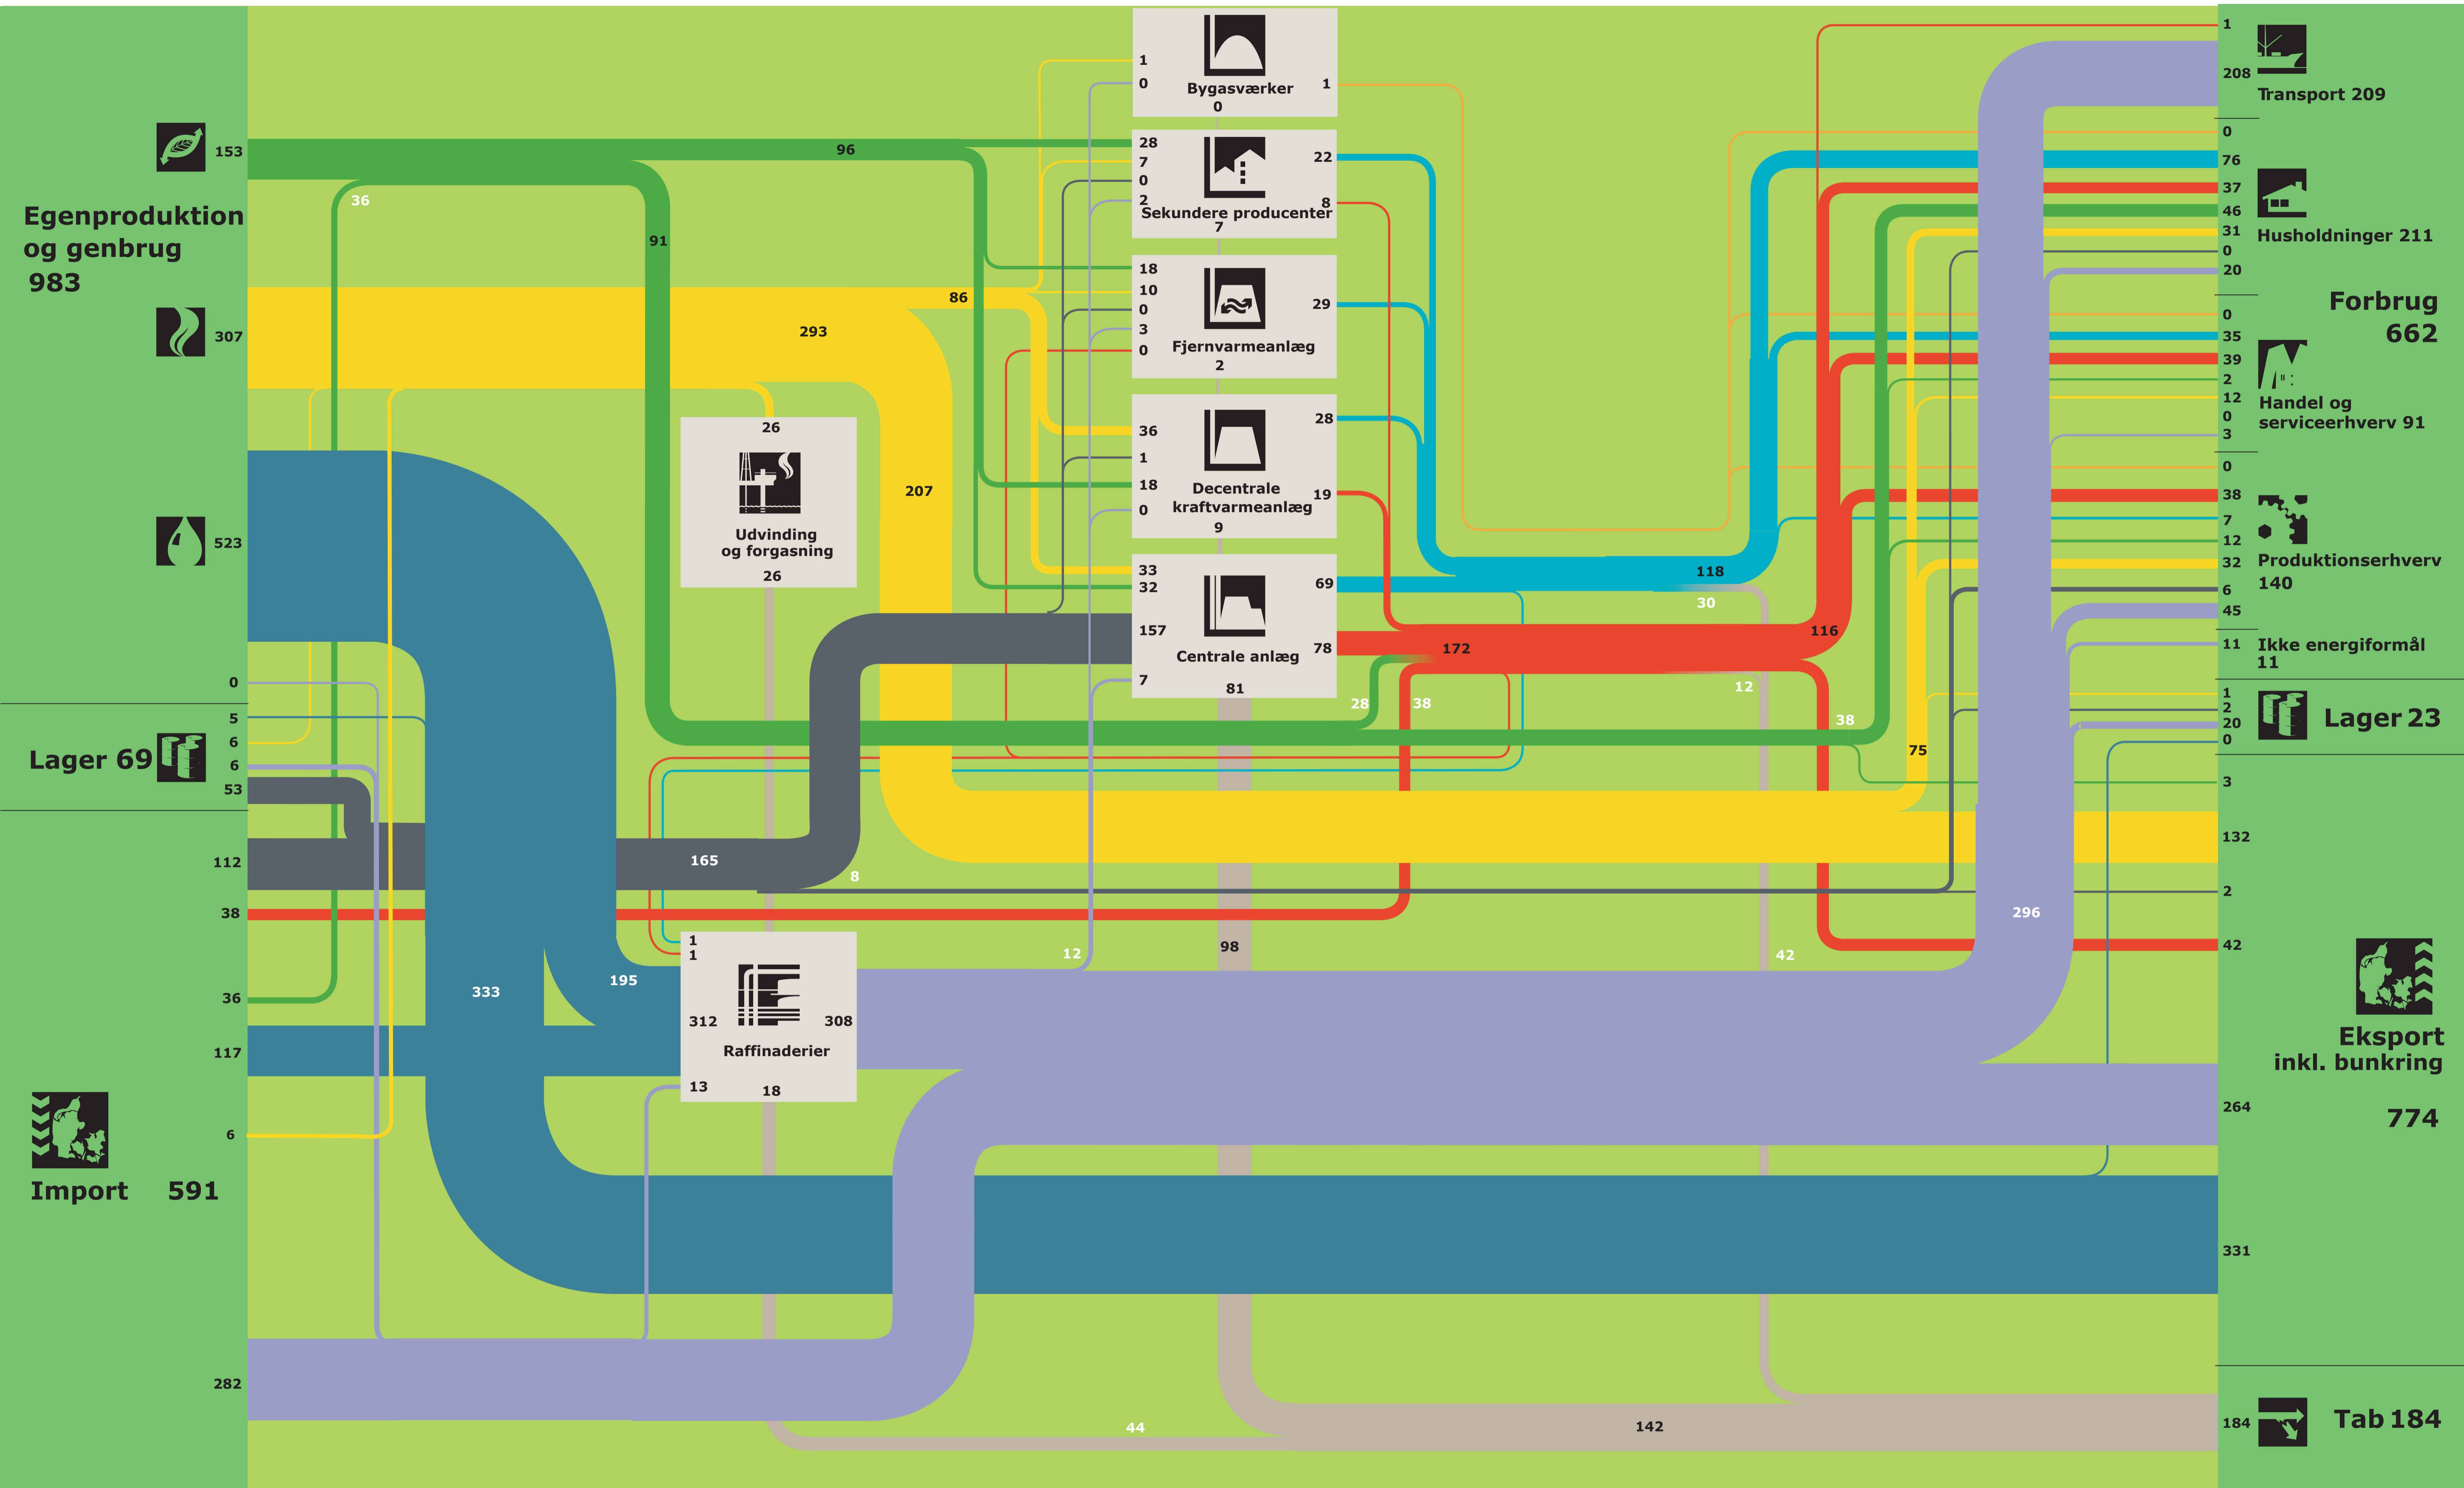

Danmarks energistrømme 2010

Tilgang

Konvertering og fordeling

Afgang

Enhed: PetaJoule (PJ)